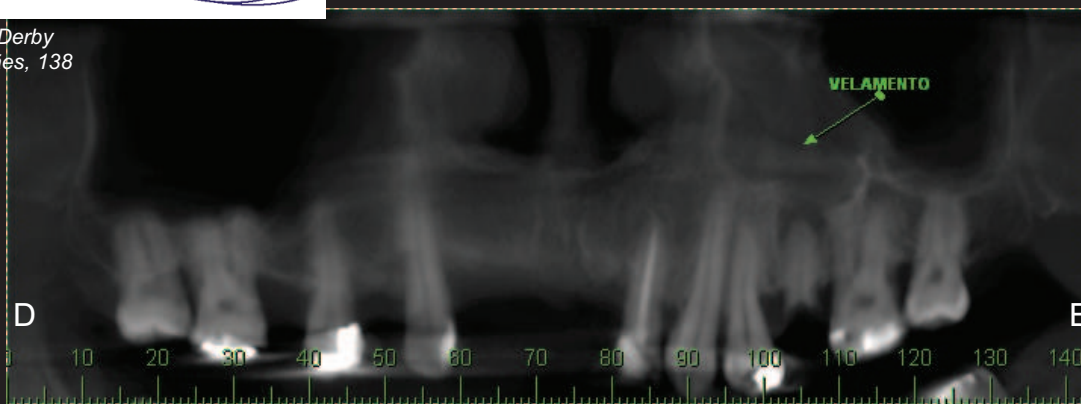

Reconstruções Tridimensionais

VISTA ANTERIOR

LADO DIREITO

LADO ESQUERDO

FacelImagem- Unidade Derby
Av. Agamenon Magalhães, 138
Derby - Recife
Cep: 52020-040
Tel.: (81) 3223-2533

S: 2,0 mm
T: 1,0 mm

Cortes parassagittais 1:1

FacelImagem- Unidade Derby
Av. Agamenon Magalhães, 138
Derby - Recife
Cep: 52020-040
Tel.: (81) 3223-2533

S: 2,0 mm
T: 1,0 mm

Cortes parassagittais 1:1

FaceImagem- Unidade Derby
Av. Agamenon Magalhães, 138
Derby - Recife
Cep: 52020-040
Tel.: (81) 3223-2533

S: 2,0 mm
T: 1,0 mm

Cortes parassagittais 1:1