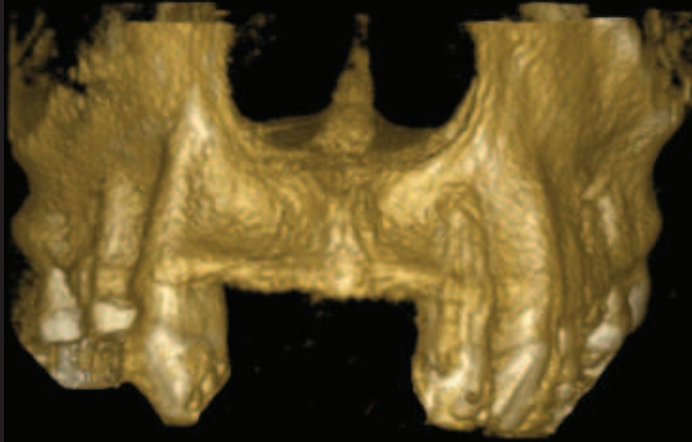

Reconstruções Tridimensionais

VISTA ANTERIOR

LADO DIREITO

LADO ESQUERDO

FacelImagem- Unidade Derby
Av. Agamenon Magalhães, 138
Derby - Recife
Cep: 52020-040
Tel.: (81) 3223-2533

S: 2,0 mm
T: 1,0 mm

Cortes parassagittais 1:1

FacelImagem- Unidade Derby
Av. Agamenon Magalhães, 138
Derby - Recife
Cep: 52020-040
Tel.: (81) 3223-2533

S: 2,0 mm
T: 1,0 mm

Cortes parassagittais 1:1

FaceImagem- Unidade Derby
Av. Agamenon Magalhães, 138
Derby - Recife
Cep: 52020-040
Tel.: (81) 3223-2533

S: 2,0 mm
T: 1,0 mm

Cortes parassagittais 1:1