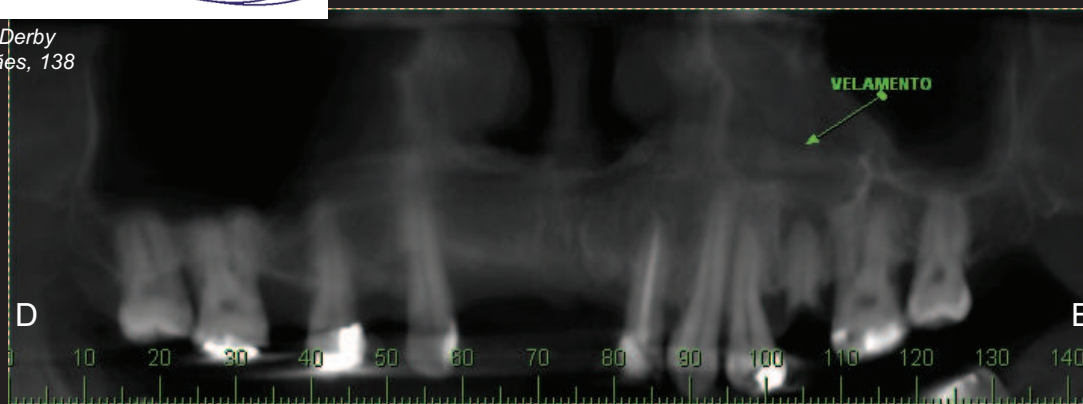

Reconstruções Tridimensionais

VISTA ANTERIOR

LADO DIREITO

LADO ESQUERDO

FacelImagem- Unidade Derby
Av. Agamenon Magalhães, 138
Derby - Recife
Cep: 52020-040
Tel.: (81) 3223-2533

S: 2,0 mm
T: 1,0 mm

Cortes parassagittais 1:1

FacelImagem- Unidade Derby
Av. Agamenon Magalhães, 138
Derby - Recife
Cep: 52020-040
Tel.: (81) 3223-2533

S: 2,0 mm
T: 1,0 mm

Cortes parassagittais 1:1

FaceImagem- Unidade Derby
Av. Agamenon Magalhães, 138
Derby - Recife
Cep: 52020-040
Tel.: (81) 3223-2533

S: 2,0 mm
T: 1,0 mm

Cortes parassagittais 1:1