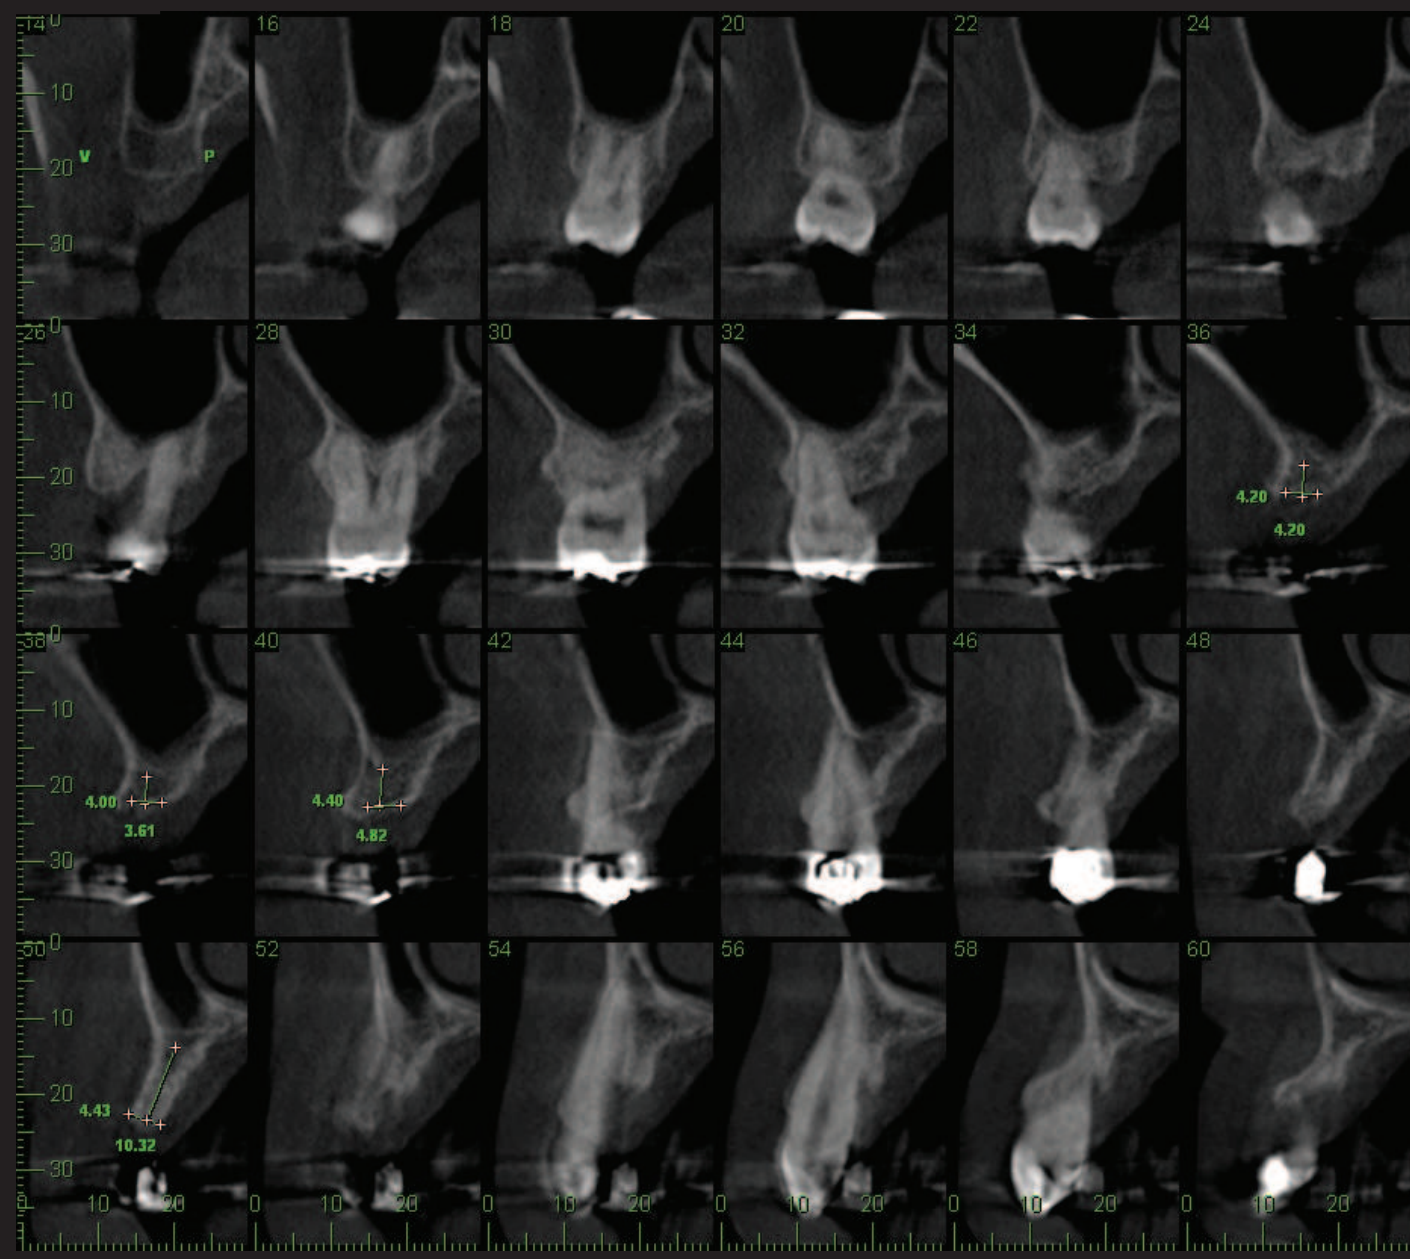

Reconstruções Tridimensionais

VISTA ANTERIOR

LADO DIREITO

LADO ESQUERDO

FacelImagem- Unidade Derby
Av. Agamenon Magalhães, 138
Derby - Recife
Cep: 52020-040
Tel.: (81) 3223-2533

S: 2,0 mm
T: 1,0 mm

Cortes parassagittais 1:1

FacelImagem- Unidade Derby
Av. Agamenon Magalhães, 138
Derby - Recife
Cep: 52020-040
Tel.: (81) 3223-2533

S: 2,0 mm
T: 1,0 mm

Cortes parassagittais 1:1

FaceImagem- Unidade Derby
Av. Agamenon Magalhães, 138
Derby - Recife
Cep: 52020-040
Tel.: (81) 3223-2533

S: 2,0 mm
T: 1,0 mm

Cortes parassagittais 1:1