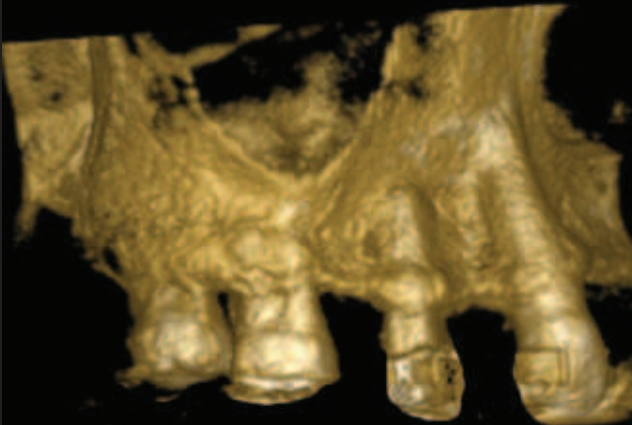

Reconstruções Tridimensionais

VISTA ANTERIOR

LADO DIREITO

LADO ESQUERDO

FacelImagem- Unidade Derby
Av. Agamenon Magalhães, 138
Derby - Recife
Cep: 52020-040
Tel.: (81) 3223-2533

S: 2,0 mm
T: 1,0 mm

Cortes parassagittais 1:1

FacelImagem- Unidade Derby
Av. Agamenon Magalhães, 138
Derby - Recife
Cep: 52020-040
Tel.: (81) 3223-2533

S: 2,0 mm
T: 1,0 mm

Cortes parassagittais 1:1

FaceImagem- Unidade Derby
Av. Agamenon Magalhães, 138
Derby - Recife
Cep: 52020-040
Tel.: (81) 3223-2533

S: 2,0 mm
T: 1,0 mm

Cortes parassagittais 1:1