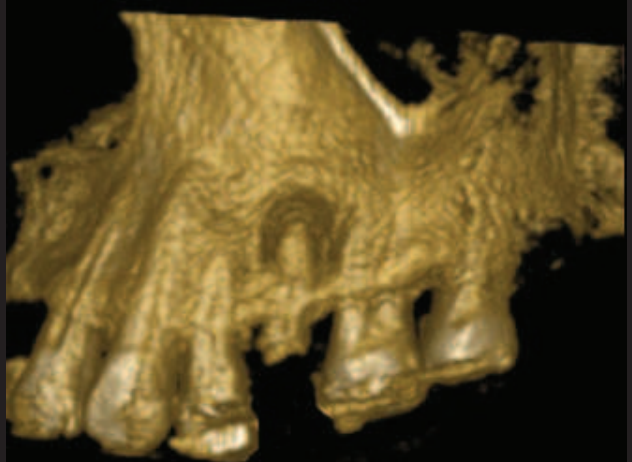

Reconstruções Tridimensionais

VISTA ANTERIOR

LADO DIREITO

LADO ESQUERDO

FacelImagem- Unidade Derby
Av. Agamenon Magalhães, 138
Derby - Recife
Cep: 52020-040
Tel.: (81) 3223-2533

S: 2,0 mm
T: 1,0 mm

Cortes parassagittais 1:1

FacelImagem- Unidade Derby
Av. Agamenon Magalhães, 138
Derby - Recife
Cep: 52020-040
Tel.: (81) 3223-2533

S: 2,0 mm
T: 1,0 mm

Cortes parassagittais 1:1

FaceImagem- Unidade Derby
Av. Agamenon Magalhães, 138
Derby - Recife
Cep: 52020-040
Tel.: (81) 3223-2533

S: 2,0 mm
T: 1,0 mm

Cortes parassagittais 1:1