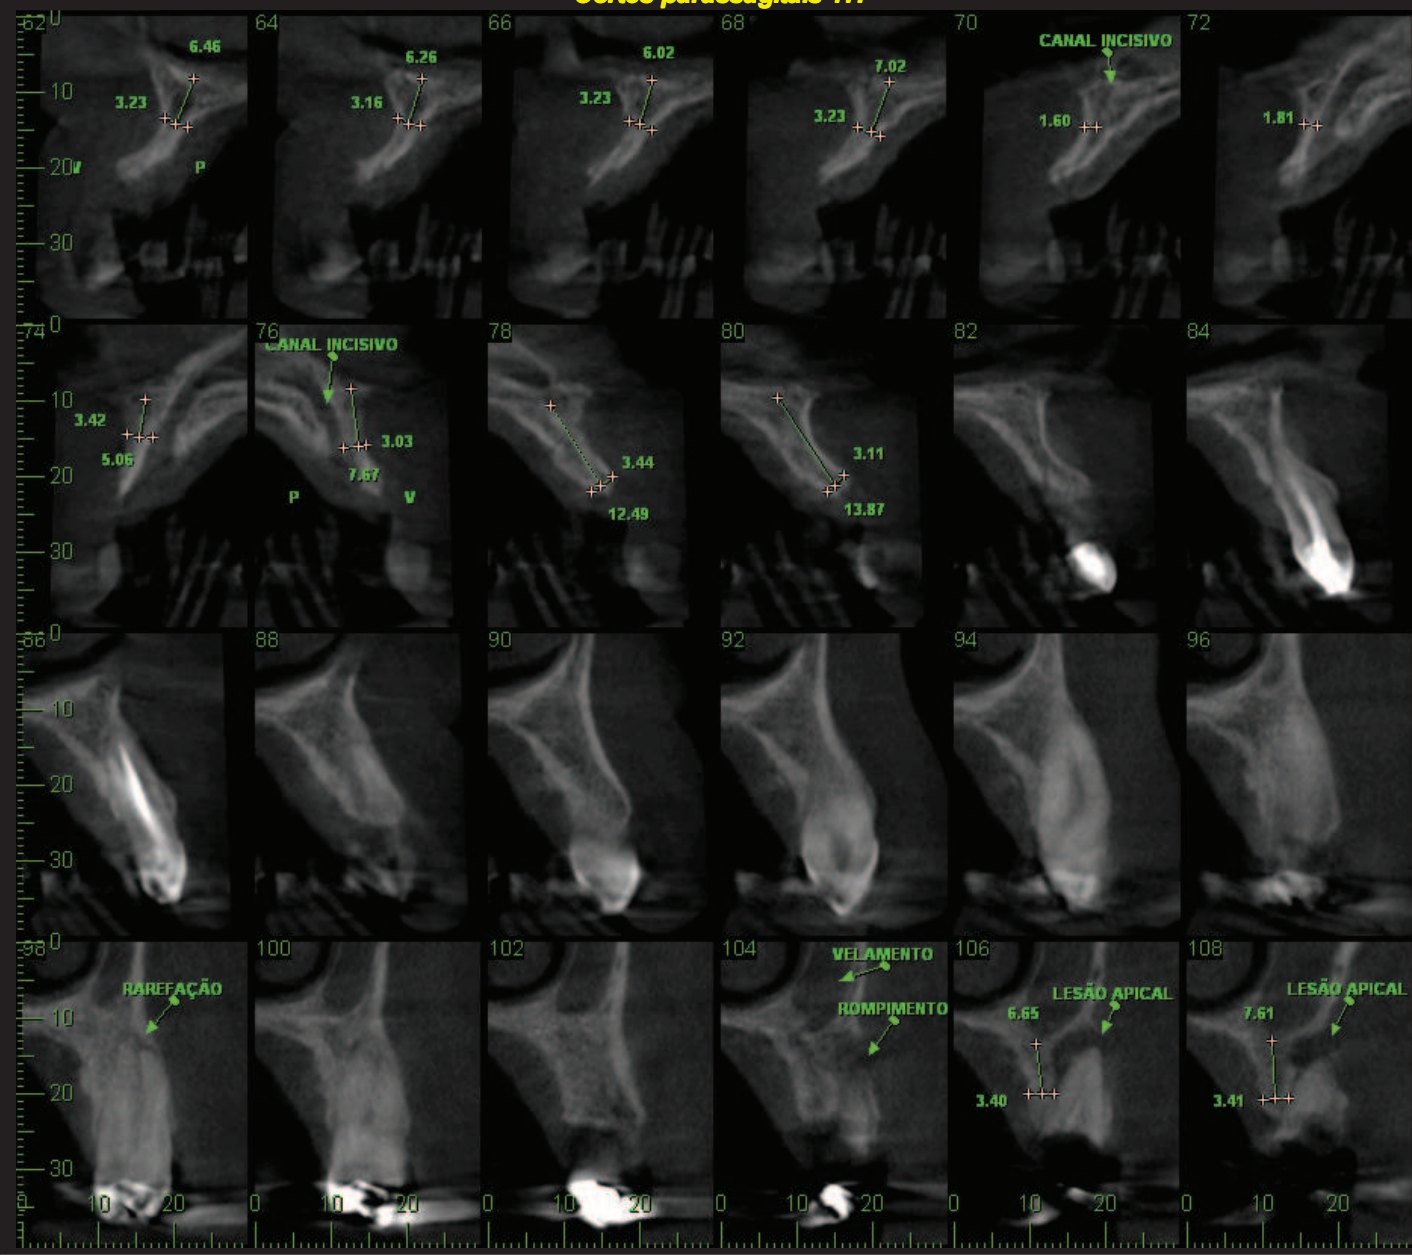

Reconstruções Tridimensionais

VISTA ANTERIOR

LADO DIREITO

LADO ESQUERDO

FacelImagem- Unidade Derby
Av. Agamenon Magalhães, 138
Derby - Recife
Cep: 52020-040
Tel.: (81) 3223-2533

S: 2,0 mm
T: 1,0 mm

Cortes parassagittais 1:1

FacelImagem- Unidade Derby
Av. Agamenon Magalhães, 138
Derby - Recife
Cep: 52020-040
Tel.: (81) 3223-2533

S: 2,0 mm
T: 1,0 mm

Cortes parassagittais 1:1

FaceImagem- Unidade Derby
Av. Agamenon Magalhães, 138
Derby - Recife
Cep: 52020-040
Tel.: (81) 3223-2533

S: 2,0 mm
T: 1,0 mm

Cortes parassagittais 1:1